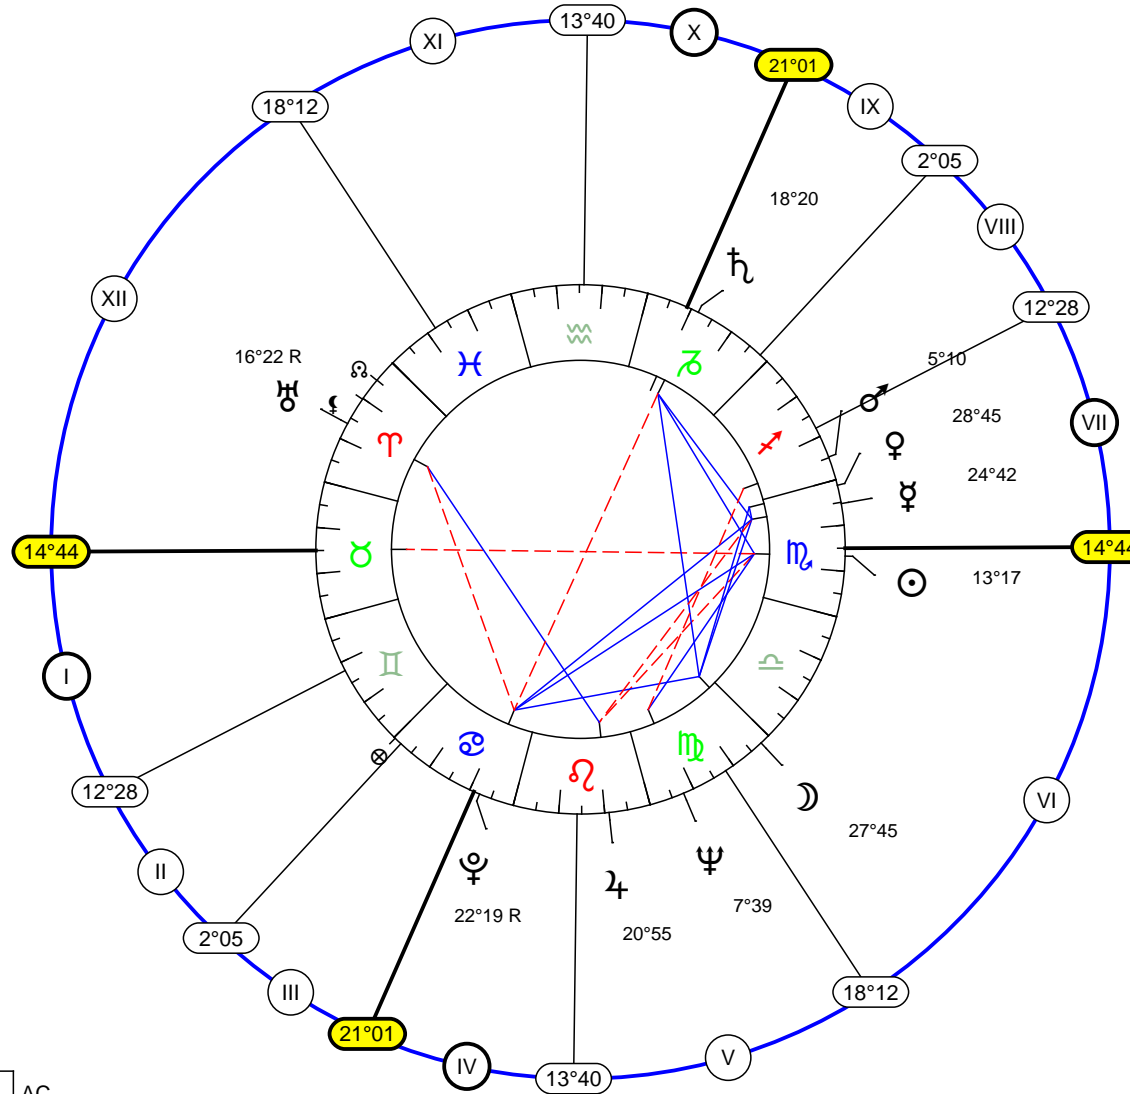

Alain Yaouanc HADES

NATAL

SAINT GERMAIN EN LAYE (FRA) 2° 04' E 48° 53' N

Vendredi 6/11/1931 16:23 - (16:23 T.U.)

Syzygie : 02°10' TAU

PLACIDE

Heure : MARS
Ascendant : 14°44' TAU

Aspectarium des aspects majeurs

☉	☽	♁	♂	♀	♃	♄	♅	♆	♇	♈	♉	♊	♋	♌	♍	♎	♏	♐	♑	♒	♓	AC	MC
	☽																						
	*	♀																					
	*	♂	♀																				
					♂																		
☐		☐			♃																		
*	△	*			♄																		
					♅																		
*				☐						♆													
△	*	△			♇	☐				♈													
♁																							

Etats célestes & almutens

Désignation	Etat céleste	Almuten(s)
SOLEIL ☉	Pérégrine	♁
LUNE ☽	Pérégrine	♃
MERCURE ☿	Pérégrine	♁
VENUS ♀	Exil	♁
MARS ♂	Pérégrine	♃
JUPITER ♃	Pérégrine	☉
SATURNE ♄	Domicile	♄ ♂
URANUS ♅		♁ ☉
NEPTUNE ♆		♃
PLUTON ♇		☽ ♃
Maison X		♄
Maison XI		♄
Maison XII		♃
Maison I		☽
Maison II		♀
Maison III		☽ ♂
Maison IV		☽ ♃
Maison V		☉
Maison VI		♀
Maison VII		♁
Maison VIII		♃
Maison IX		♄
N. Nord		♁
LILITH		♁ ☉
Fortune		☽ ♂